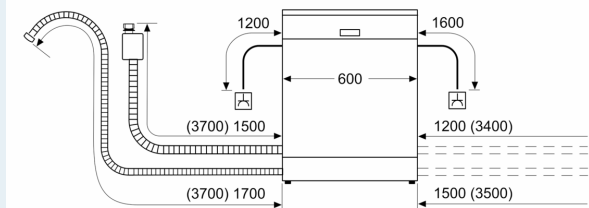

Beskrivning

Tekniska data

Energieffektivitetsklass (EU 2017/1369):D
Energiförbrukningen för 100 cykler med ekoprogrammet:	... 82 kWh
Max. antal platsinställningar: 12
Ekoprogrammets vattenförbrukning i liter per cykel: 9.5 l
Programmets tidslängd: 5:20 h
Luftburet akustiskt bullerutsläpp: 46 dB(A) re 1 pW
Luftburet akustiskt bullerutsläpp klass: C
Installationstyp: Inbyggda
Höjd med toppskiva: 0 mm
Mått: 815 x 598 x 550 mm
Nischmått (H x B x D): 815-875 x 600 x 550 mm
Djup med dörren öppen i 90°: 1150 mm
Justerbara fötter: Ja, alla framifrån
Max höjdjustering: 60 mm
Justerbar sockelplåt: Höjd och djup
Nettovikt: 33.0 kg
Bruttovikt: 35.1 kg
Anslutningseffekt: 2400 W
Säkring: 10 A
Spänning: 220-240 V
Frekvens: 50; 60 Hz
Anslutningskabelns längd: 175.0 cm
Elkontakt: Jordad stickkontakt
Längd, tilloppsslang: 165 cm
Längd, avloppsslang: 190 cm
EAN kod: 4242003887394
Typ av installation: Helintegrerad

¹Energiklass på en skala från A till G

² Energikonsumtion i kWh per 100 cykler (program Eco 50 °C)

³ Vattenkonsumtion i liter per cykel (program Eco 50 °C)

iQ300, Integrerad diskmaskin, 60 cm
SN63HX33TE

Måttskisser

Mått i mm

⚡ Eluttag
 () mått med förlängningssats

Mått i mm