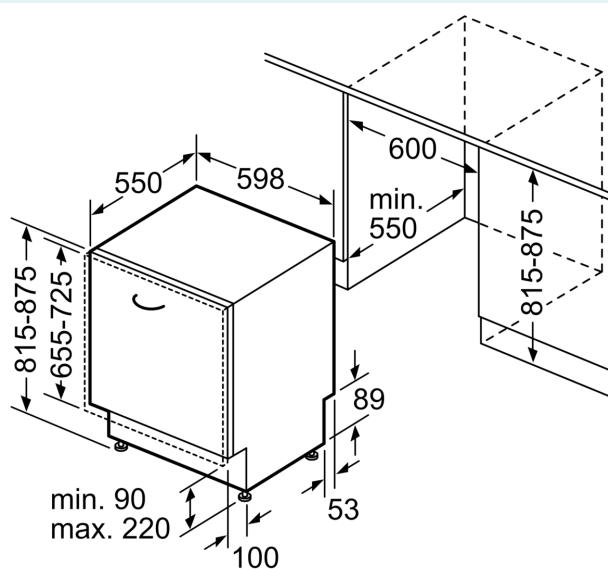

Beskrivning

Tekniska data

Energieffektivitetsklass (EU 2017/1369):D
Energiförbrukningen för 100 cykler med ekoprogrammet:	... 82 kWh
Max. antal platsinställningar: 12
Ekoprogrammets vattenförbrukning i liter per cykel: 9.5 l
Programmets tidslängd: 5:20 h
Luftburet akustiskt bullerutsläpp: 46 dB(A) re 1 pW
Luftburet akustiskt bullerutsläpp klass: C
Installationstyp: Inbyggda
Höjd med toppskiva: 0 mm
Mått: 815 x 598 x 550 mm
Nischmått (H x B x D): 815-875 x 600 x 550 mm
Djup med dörren öppen i 90°: 1150 mm
Justerbara fötter: Ja, alla framifrån
Max höjdjustering: 60 mm
Justerbar sockelplåt: Höjd och djup
Nettovikt: 33.0 kg
Bruttovikt: 35.1 kg
Anslutningseffekt: 2400 W
Säkring: 10 A
Spänning: 220-240 V
Frekvens: 50; 60 Hz
Anslutningskabelns längd: 175.0 cm
Elkontakt: Jordad stickkontakt
Längd, tilloppsslang: 165 cm
Längd, avloppsslang: 190 cm
EAN kod: 4242003887394
Typ av installation: Helintegrerad

Mått i mm

⚡ Eluttag
 () mått med förlängningssats

Mått i mm